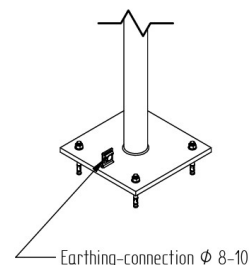

## Lynafleder V2A ALU 9m, 4-delt med flangeplade

Lynafleder i rustfrit A2 stål og aluminium 9,0 m med flangeplade og kraftige skrueankre

### Teknisk beskrivelse

Flerkomponent stiksystem med skruefastgørelse. Med flangeplade inklusive kraftige fastgørelsesankre.  
Materiale og dimensioner: Fremstillet af A2 rustfrit stål og aluminium, 9,0 meter lang, 3-delt, konisk Ø90 - 10 mm.  
Flangepladen har et tilslutningspunkt for nedledere med Ø 8 - 10 mm.  
Flangeplade, dimensioner: 400 x 400 mm.  
Flangeplade, hulmønster: 300 x 300 mm.  
Huller: 4 x Ø17 mm.  
Krafte skrueankre: 4 x M16  
Samlet vægt: ca. 68 kg.

### Fordele:

Korrosionsbestandigt design i A2 rustfrit stål og aluminium  
Flerkomponent-indstiksystem med skruefastgørelse  
Flangepladen inkluderer stærke fastgørelsesankre

Produkt navn/ Art.nr/ GTIN	ELIT LOPV2A9MFP/ 40150174/ 7070810034192
Ifølge:	DIN EN 62561-1, DIN EN 62561-2
	9000
	90 - 10